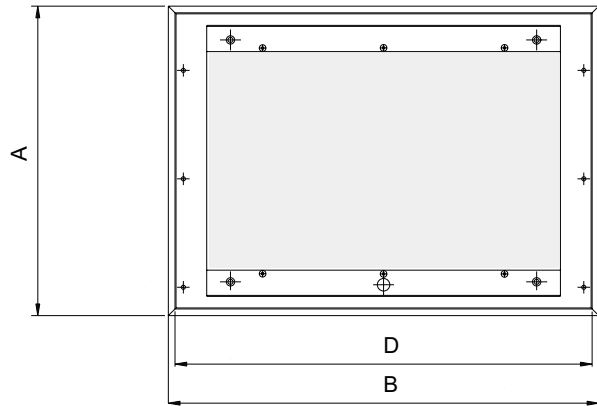

### Bezel sizes

Dimension	A	B	C	D	E
Model	Overall height	Overall Width	Cutout height	Cutout width	Max. depth
AVF 104	318	328	302	312	45
AVF 151	385	470	369	454	60
AVF 171	371	516	355	500	60
AVF 23	450	630	434	614	85